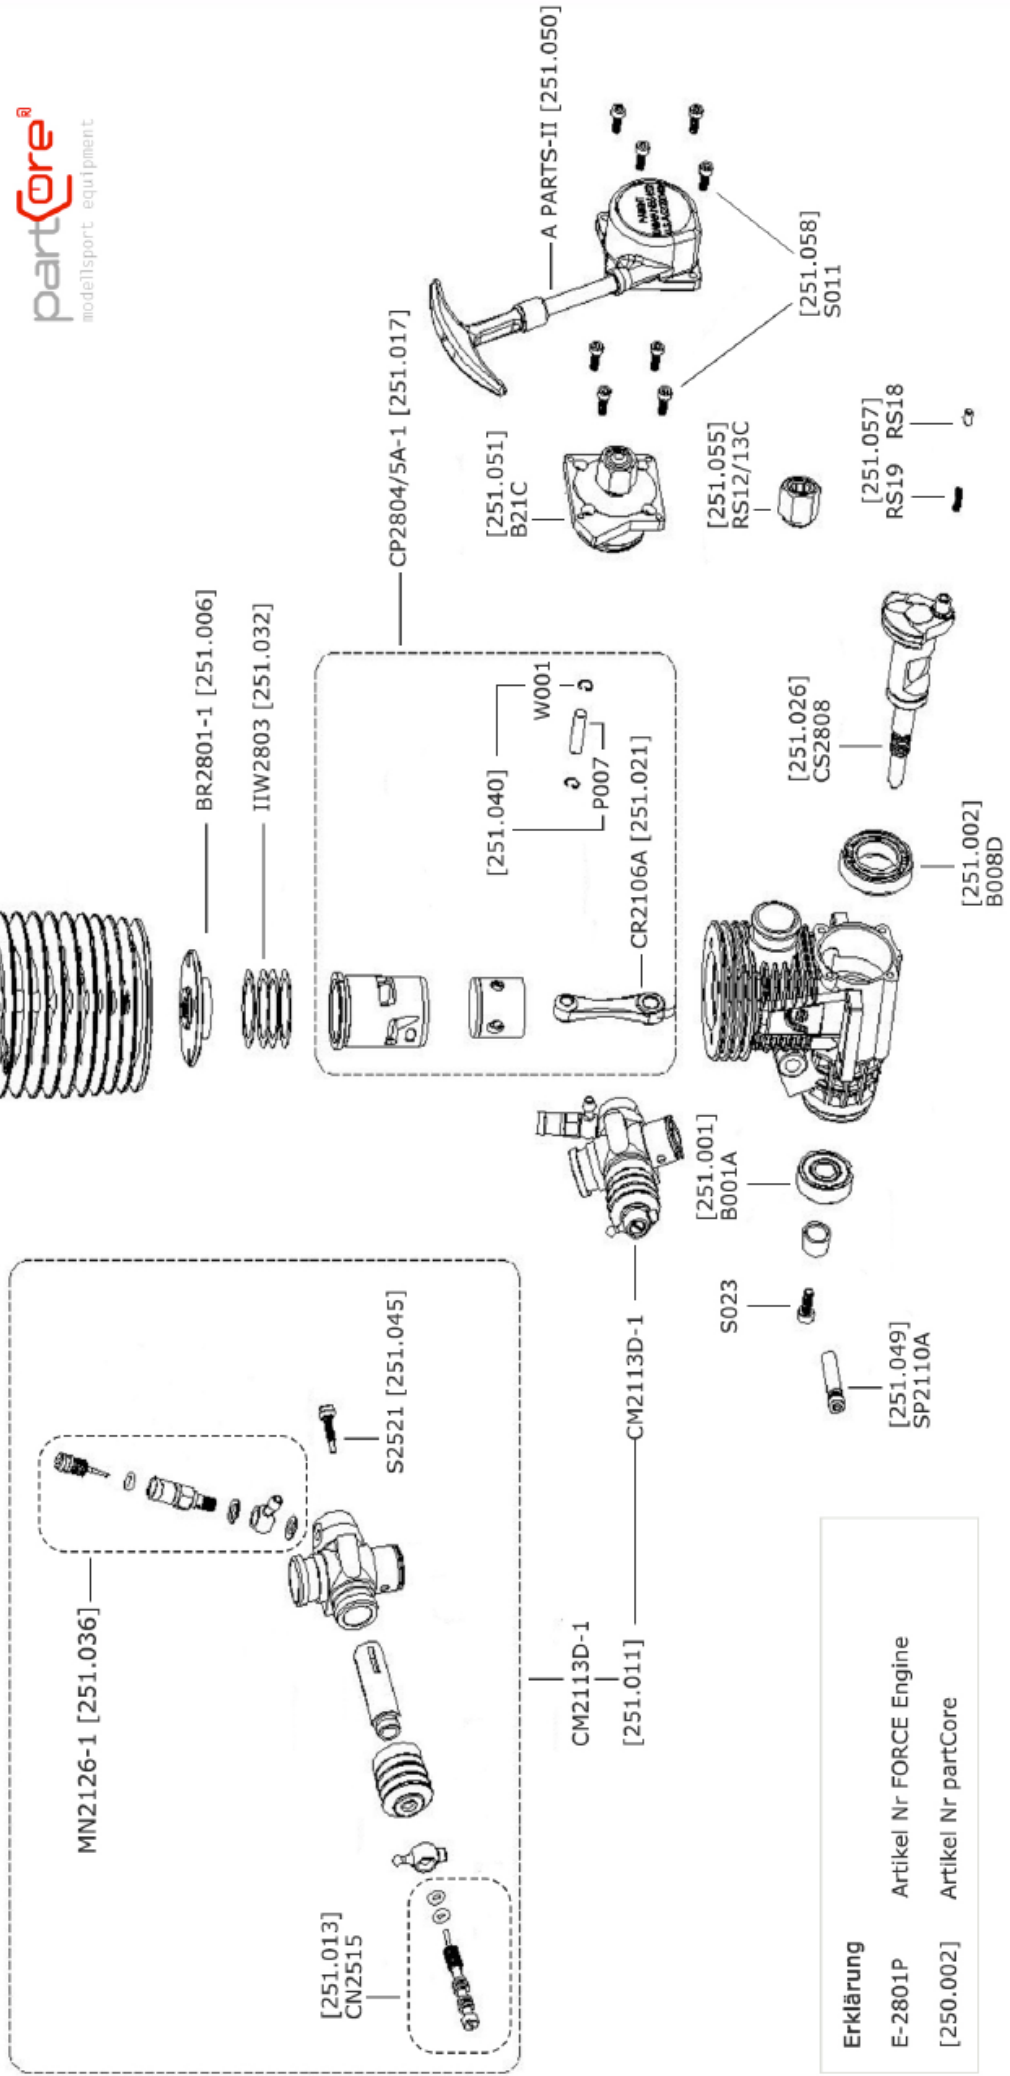

partCore
modellSport equipment

[250.002]
E-2801P

Erklärung

E-2801P Artikel Nr FORCE Engine

[250.002] Artikel Nr partCore