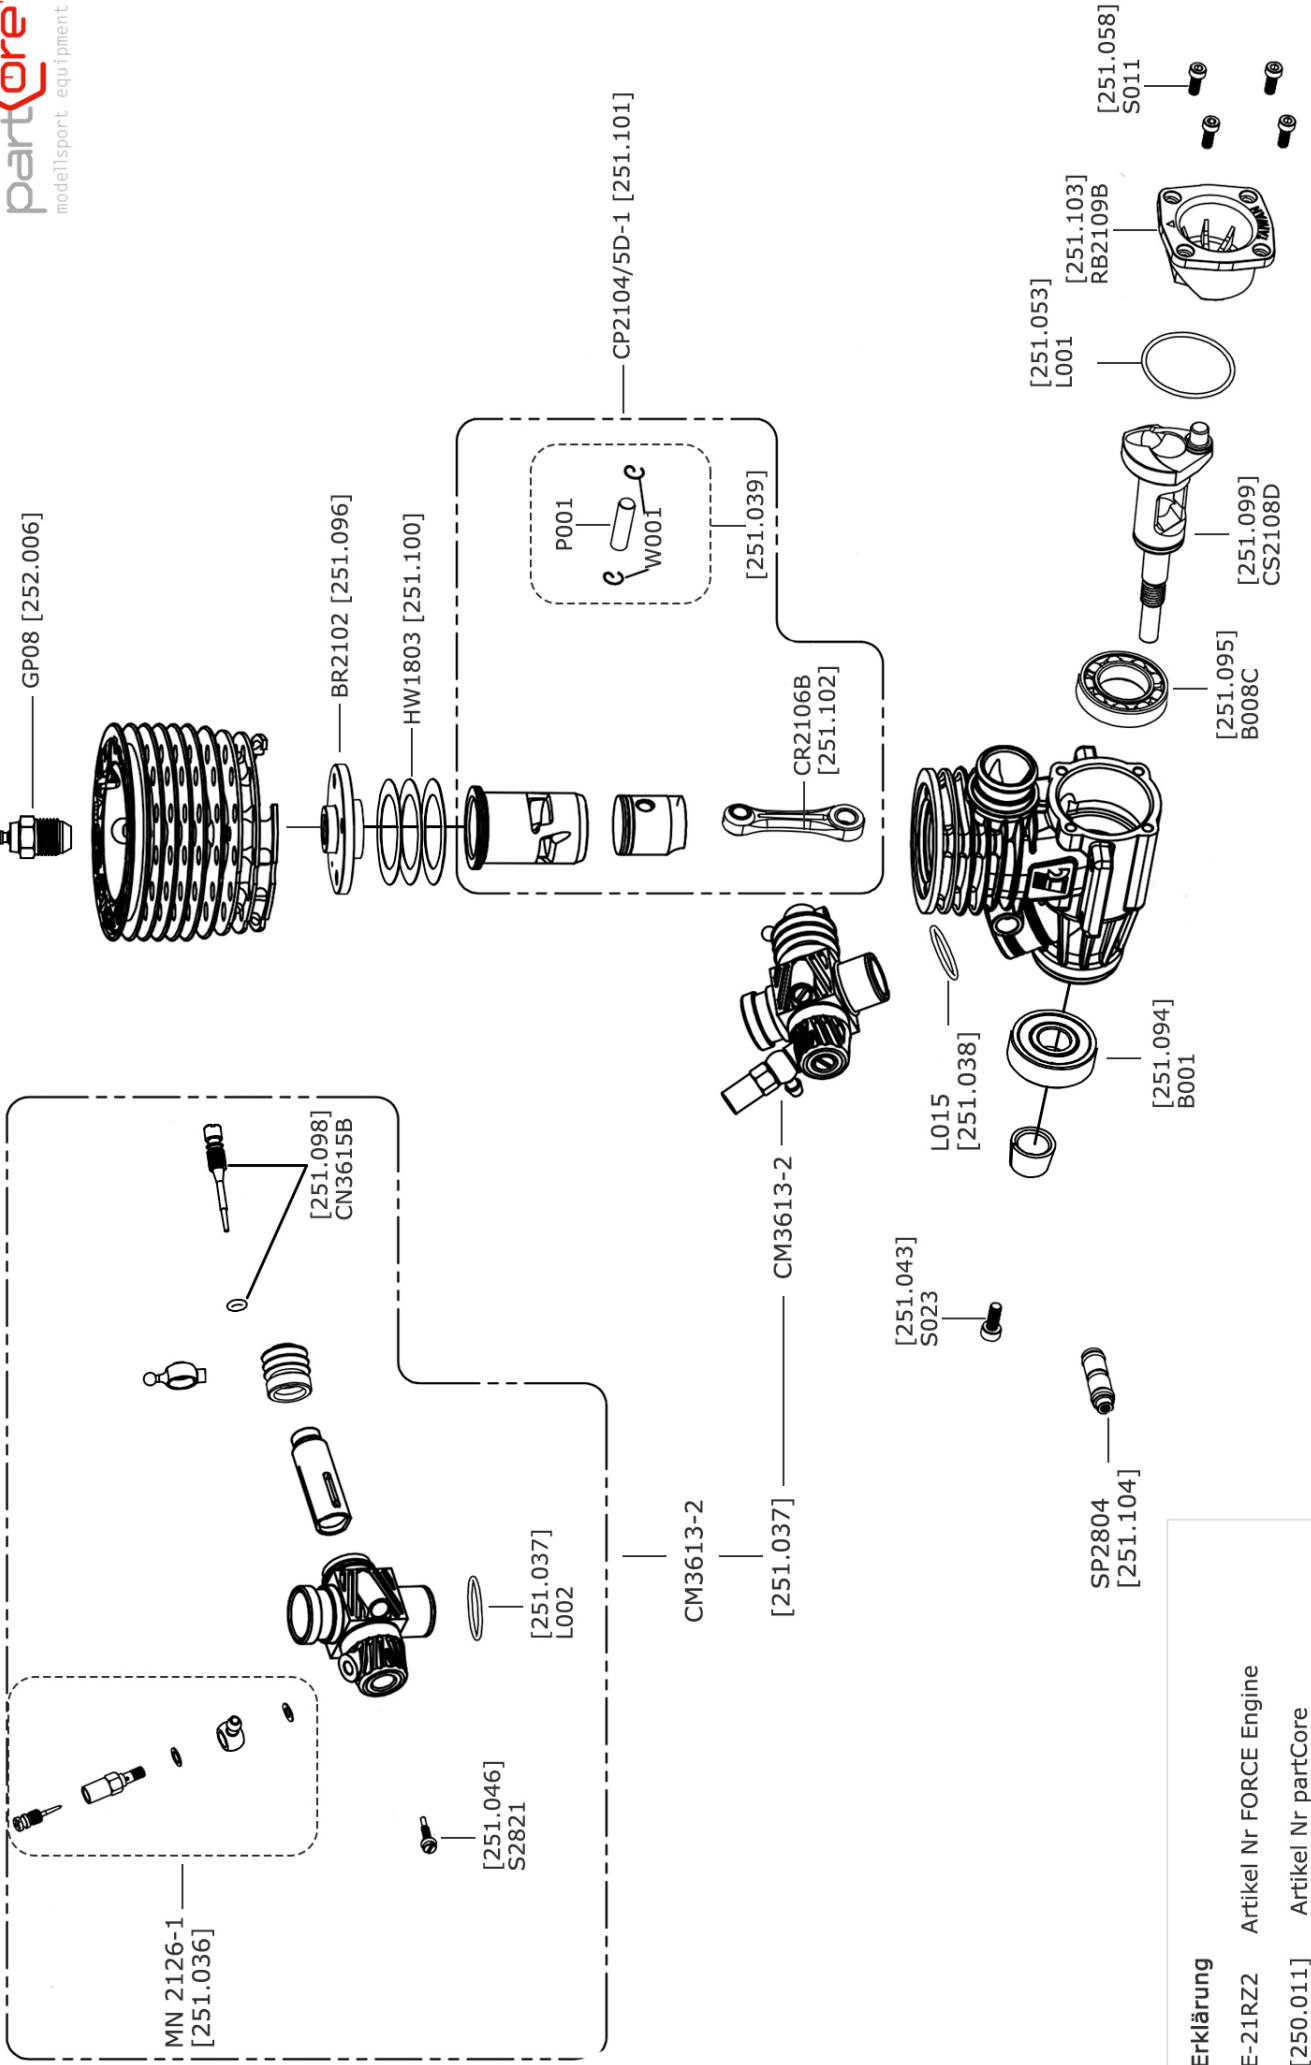

**[250.011]  
FORCE EC-21RZ2**

**Erklärung**  
E-21RZ2 Artikel Nr FORCE Engine  
[250.011] Artikel Nr partCore