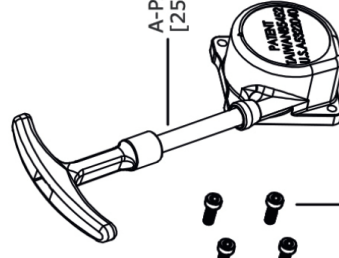

CM1213A-3 [251.134]

Ersatzteile | spare parts:

www.force-engine.de | www.partCore.de

Erklärung

E-15S08P Artikel Nr FORCE Engine

[250.012] Artikel Nr partCore

B004 [251.133]

B005 [251.132]

OS CS1208 Welle [251.188]

SG CS1208A Welle [251.131]

RS12/13C [251.055]

RS19A

RS18A

[251.122]

A-PARTS-H [251.050]

S011 [251.058]