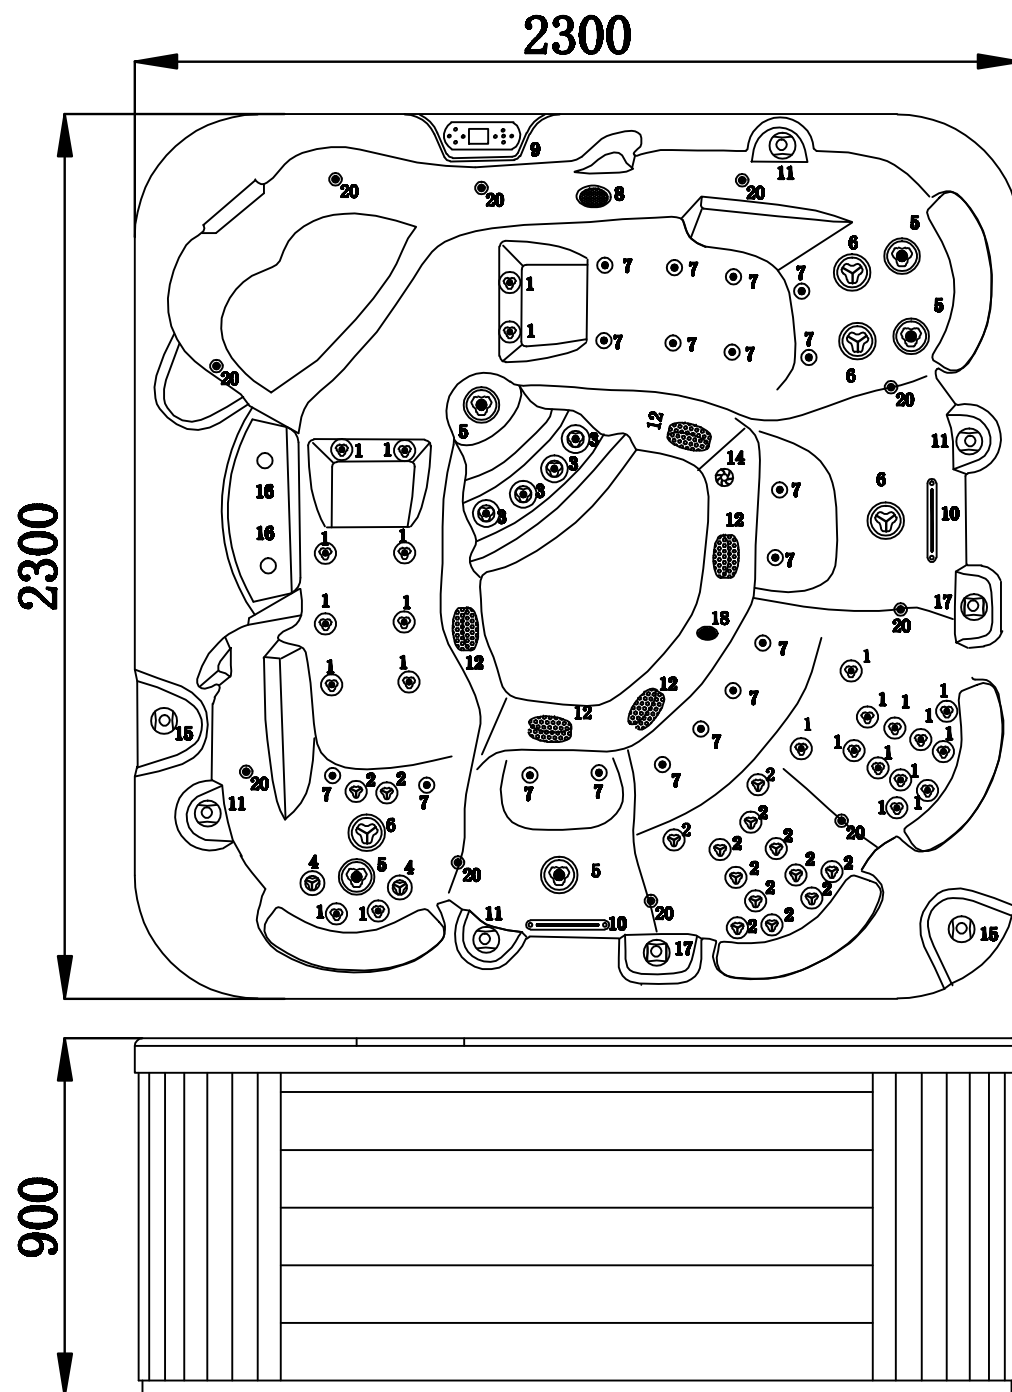

版本号

ROMA 05-01.A1

序号 Number	图标 Icon	名称 Name	数量 Quantity
1		2吋直喷 2" directional jet	24
2		2吋单旋 2" rotational jet	14
3		3.5吋直喷 3.5" directional jet	4
4		3.5吋单旋 3.5" rotational jet	2
5		4.5吋直喷 4.5" directional jet	5
6		4.5吋单旋 4.5" rotational jet	4
7		气泡喷嘴 Air jet	18
8		主灯 Master LED light	1
9		电脑板 Control Panel	1
10		瀑布 water fall	2
11		调节阀 Air valve	4
12		2吋回水座 2" return	5
13		1.5吋回水座 1.5" return	0
14		臭氧出口 Ozone outlet	1
15		分水阀 Shunt valve	2
16		过滤器底座 Base of filter	2
17		开关阀 On/off valve	2
18		water outlet	1
19		Cup holder	0
20		Perimeter light	10